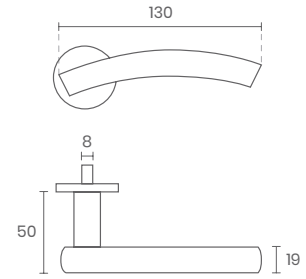

REF 05

REF 06

REF 07

REF 08