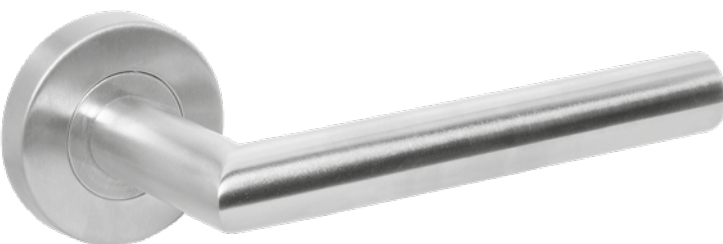

14

REF 01

REF 02

REF 03

REF 04