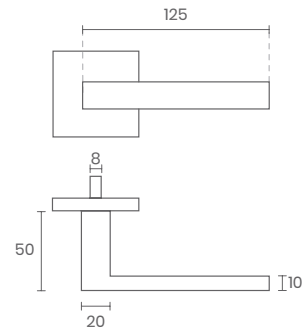

REF 09

■ ENTRADA CHAVE NORMAL REDONDO

■ ENTRADA CHAVE YALE REDONDO

REF 25

■ ENTRADA CHAVE NORMAL QUADRADO

■ ENTRADA CHAVE YALE QUADRADO

REF 24

18

REF 1997

■ COM ENTRADA DE CHAVE

REF FIXO 70MM

REF BOLA 55MM

REF 2200

REF 2201

REF / **4012**

OPÇÃO ENTRADA EM YALE
YALE ENTRY OPTION
OPTION D'ENTRÉE YALE