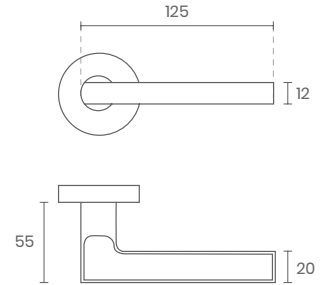

REF 09

■ ENTRADA CHAVE NORMAL REDONDO

■ ENTRADA CHAVE YALE REDONDO

REF 25

■ ENTRADA CHAVE NORMAL QUADRADO

■ ENTRADA CHAVE YALE QUADRADO

REF 24

18

REF 1997

■ COM ENTRADA DE CHAVE

REF FIXO 70MM

REF BOLA 55MM

REF 2200

REF 2201

REF / **4012**

OPÇÃO ENTRADA EM YALE
YALE ENTRY OPTION
OPTION D'ENTRÉE YALE