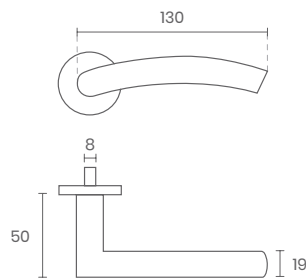

REF 05

REF 06

REF 07

REF 08