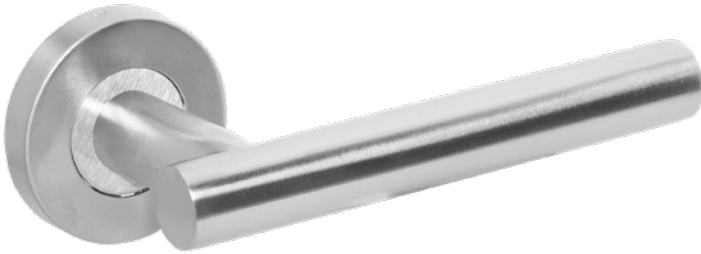

01

PUXADORES
HANDLES
POIGNÉES

REF **4007 5S Q**

- COM ENTRADA DE CHAVE CORRESPONDENTE
- ACABAMENTOS FINISHING

Cromado brilhante
Bright Chrome

Cromado satinado
Satin Chrome

Titan
Titan

Niquelado pérola
Nickel pearl

Branco pérola
White pearl

Preto pérola
Black pearl

REF **1967 5S Q**

- COM ENTRADA DE CHAVE CORRESPONDENTE
- ACABAMENTOS FINISHING

Cromado brilhante
Bright Chrome

Cromado satinado
Satin Chrome

Titan
Titan

Niquelado pérola
Nickel pearl

Branco pérola
White pearl

Preto pérola
Black pearl

REF **3098 5S**

- COM ENTRADA DE CHAVE CORRESPONDENTE
- ACABAMENTOS *FINISHING*

Cromado brilhante
Bright Chrome

Cromado satinado
Satin Chrome

Titan
Titan

Niquelado pérola
Nickel pearl

REF 09

■ ENTRADA CHAVE NORMAL REDONDO

■ ENTRADA CHAVE YALE REDONDO

REF 25

■ ENTRADA CHAVE NORMAL QUADRADO

■ ENTRADA CHAVE YALE QUADRADO

REF 24

18