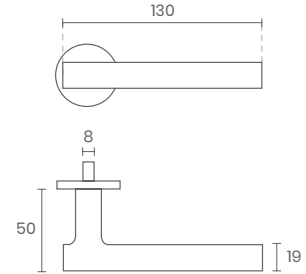

REF 09

■ ENTRADA CHAVE NORMAL REDONDO

■ ENTRADA CHAVE YALE REDONDO

REF 25

■ ENTRADA CHAVE NORMAL QUADRADO

■ ENTRADA CHAVE YALE QUADRADO

REF 24

18

REF 1997

■ COM ENTRADA DE CHAVE

REF FIXO 70MM

REF BOLA 55MM

REF 2200

REF 2201

REF / **4012**

OPÇÃO ENTRADA EM YALE
YALE ENTRY OPTION
OPTION D'ENTRÉE YALE