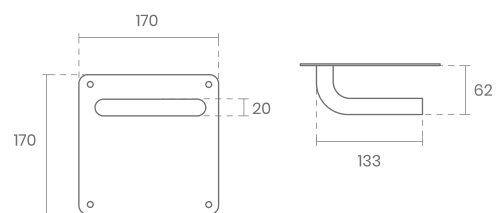

REF 09

■ ENTRADA CHAVE NORMAL REDONDO

■ ENTRADA CHAVE YALE REDONDO

REF 25

■ ENTRADA CHAVE NORMAL QUADRADO

■ ENTRADA CHAVE YALE QUADRADO

REF 24

18

REF 1997

■ COM ENTRADA DE CHAVE

REF FIXO 70MM

REF BOLA 55MM

REF 2200

REF 2201

REF / **4012**

OPÇÃO ENTRADA EM YALE
YALE ENTRY OPTION
OPTION D'ENTRÉE YALE