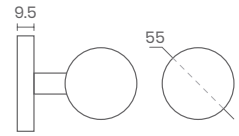

REF 09

■ ENTRADA CHAVE NORMAL REDONDO

■ ENTRADA CHAVE YALE REDONDO

REF 25

■ ENTRADA CHAVE NORMAL QUADRADO

■ ENTRADA CHAVE YALE QUADRADO

REF 24

18

REF 1997

■ COM ENTRADA DE CHAVE

REF FIXO 70MM

REF BOLA 55MM

REF 2200

REF 2201

REF / **4012**

OPÇÃO ENTRADA EM YALE
YALE ENTRY OPTION
OPTION D'ENTRÉE YALE