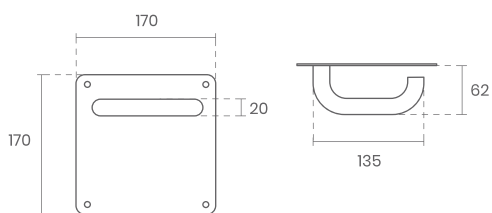

REF 09

■ ENTRADA CHAVE NORMAL REDONDO

■ ENTRADA CHAVE YALE REDONDO

REF 25

■ ENTRADA CHAVE NORMAL QUADRADO

■ ENTRADA CHAVE YALE QUADRADO

REF 24

18

REF 1997

■ COM ENTRADA DE CHAVE

REF FIXO 70MM

REF BOLA 55MM

REF 2200

REF 2201

REF / **4012**

OPÇÃO ENTRADA EM YALE
YALE ENTRY OPTION
OPTION D'ENTRÉE YALE