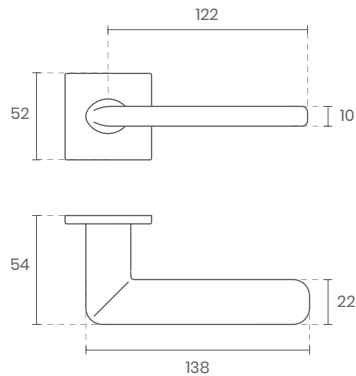

01

PUXADORES
HANDLES
POIGNÉES

REF **4007 5S Q**

- COM ENTRADA DE CHAVE CORRESPONDENTE
- ACABAMENTOS FINISHING

Cromado brilhante
Bright Chrome

Cromado satinado
Satin Chrome

Titan
Titan

Niquelado pérola
Nickel pearl

REF 09

■ ENTRADA CHAVE NORMAL REDONDO

■ ENTRADA CHAVE YALE REDONDO

REF 25

■ ENTRADA CHAVE NORMAL QUADRADO

■ ENTRADA CHAVE YALE QUADRADO

REF 24

18