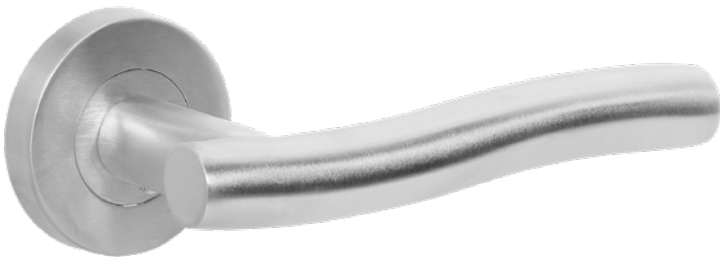

REF 05

REF 06

REF 07

REF 08