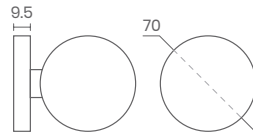

REF 09

■ ENTRADA CHAVE NORMAL REDONDO

■ ENTRADA CHAVE YALE REDONDO

REF 25

■ ENTRADA CHAVE NORMAL QUADRADO

■ ENTRADA CHAVE YALE QUADRADO

REF 24

18

REF 1997

■ COM ENTRADA DE CHAVE

REF FIXO 70MM

REF BOLA 55MM

REF 2200

REF 2201

REF / **4012**

OPÇÃO ENTRADA EM YALE
YALE ENTRY OPTION
OPTION D'ENTRÉE YALE