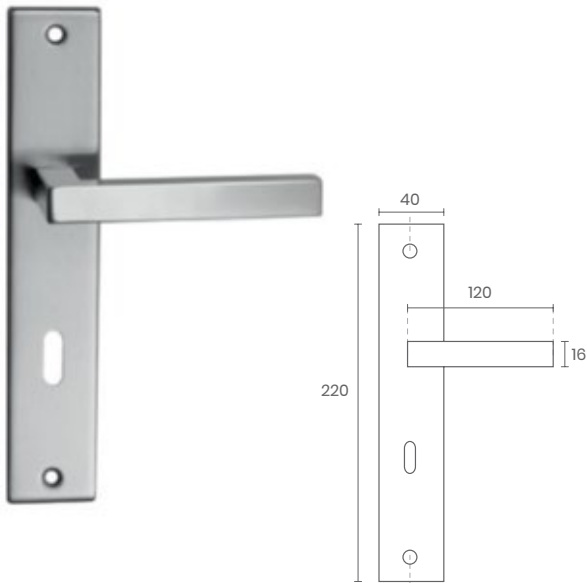

REF 09

■ ENTRADA CHAVE NORMAL REDONDO

■ ENTRADA CHAVE YALE REDONDO

REF 25

■ ENTRADA CHAVE NORMAL QUADRADO

■ ENTRADA CHAVE YALE QUADRADO

REF 24

18

REF 1997

■ COM ENTRADA DE CHAVE

REF FIXO 70MM

REF BOLA 55MM

REF 2200

REF 2201

REF / **4012**

OPÇÃO ENTRADA EM YALE
YALE ENTRY OPTION
OPTION D'ENTRÉE YALE

REF / **4011**

OPÇÃO ENTRADA EM YALE
YALE ENTRY OPTION
OPTION D'ENTRÉE YALE

REF / **5160**

OPÇÃO ENTRADA EM YALE
YALE ENTRY OPTION
OPTION D'ENTRÉE YALE

REF / **466**