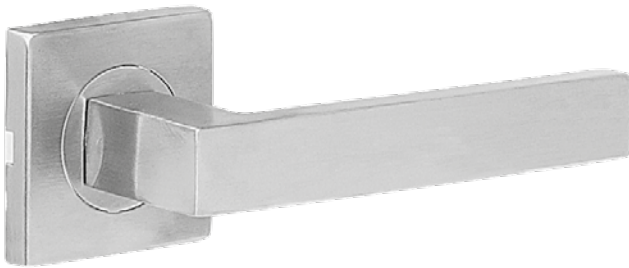

01

PUXADORES
HANDLES
POIGNÉES

REF **4007 5S Q**

- COM ENTRADA DE CHAVE CORRESPONDENTE
- ACABAMENTOS FINISHING

Cromado brilhante
Bright Chrome

Cromado satinado
Satin Chrome

Titan
Titan

Niquelado pérola
Nickel pearl

REF 09

■ ENTRADA CHAVE NORMAL REDONDO

■ ENTRADA CHAVE YALE REDONDO

REF 25

■ ENTRADA CHAVE NORMAL QUADRADO

■ ENTRADA CHAVE YALE QUADRADO

REF 24

18

REF 1997

■ COM ENTRADA DE CHAVE

REF FIXO 70MM

REF BOLA 55MM

REF 2200

REF 2201

REF / **4012**

OPÇÃO ENTRADA EM YALE
YALE ENTRY OPTION
OPTION D'ENTRÉE YALE