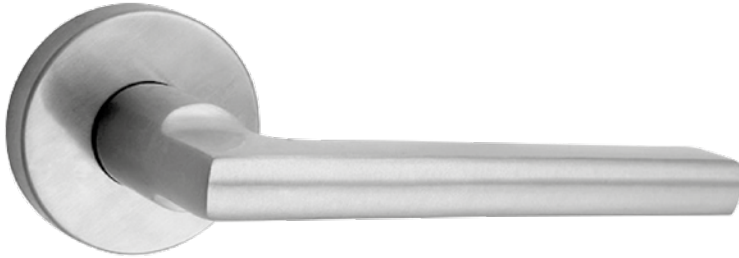

01

PUXADORES
HANDLES
POIGNÉES

REF **4007 5S Q**

- COM ENTRADA DE CHAVE CORRESPONDENTE
- ACABAMENTOS FINISHING

Cromado brilhante
Bright Chrome

Cromado satinado
Satin Chrome

Titan
Titan

Niquelado pérola
Nickel pearl

Branco pérola
White pearl

Preto pérola
Black pearl

REF **1967 5S Q**

- COM ENTRADA DE CHAVE CORRESPONDENTE
- ACABAMENTOS FINISHING

Cromado brilhante
Bright Chrome

Cromado satinado
Satin Chrome

Titan
Titan

Niquelado pérola
Nickel pearl

REF 09

■ ENTRADA CHAVE NORMAL REDONDO

■ ENTRADA CHAVE YALE REDONDO

REF 25

■ ENTRADA CHAVE NORMAL QUADRADO

■ ENTRADA CHAVE YALE QUADRADO

REF 24

18

REF 1997

■ COM ENTRADA DE CHAVE

REF FIXO 70MM

REF BOLA 55MM

REF 2200

REF 2201

REF / **4012**

OPÇÃO ENTRADA EM YALE
YALE ENTRY OPTION
OPTION D'ENTRÉE YALE