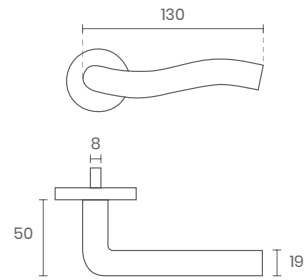

REF 05

REF 06

REF 07

REF 08