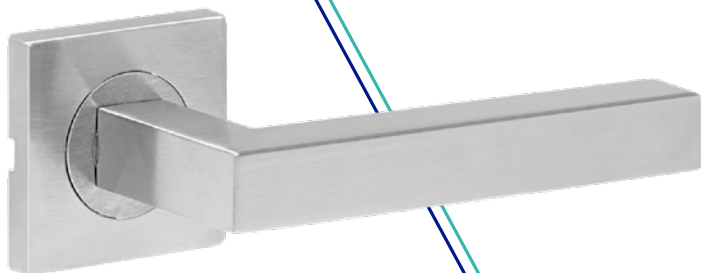

01

PUXADORES
HANDLES
POIGNÉES

REF **4007 5S Q**

- COM ENTRADA DE CHAVE CORRESPONDENTE
- ACABAMENTOS FINISHING

Cromado brilhante
Bright Chrome

Cromado satinado
Satin Chrome

Titan
Titan

Niquelado pérola
Nickel pearl

Branco pérola
White pearl

Preto pérola
Black pearl

REF **1967 5S Q**

- COM ENTRADA DE CHAVE CORRESPONDENTE
- ACABAMENTOS FINISHING

Cromado brilhante
Bright Chrome

Cromado satinado
Satin Chrome

Titan
Titan

Niquelado pérola
Nickel pearl

REF 09

■ ENTRADA CHAVE NORMAL REDONDO

■ ENTRADA CHAVE YALE REDONDO

REF 25

■ ENTRADA CHAVE NORMAL QUADRADO

■ ENTRADA CHAVE YALE QUADRADO

REF 24

18

REF 1997

■ COM ENTRADA DE CHAVE

REF FIXO 70MM

REF BOLA 55MM

REF 2200

REF 2201

REF / **4012**

OPÇÃO ENTRADA EM YALE
YALE ENTRY OPTION
OPTION D'ENTRÉE YALE