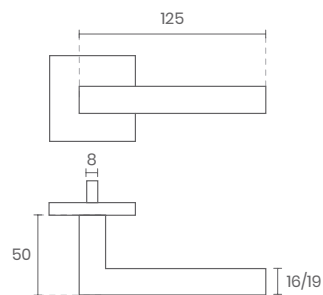

REF 09

■ ENTRADA CHAVE NORMAL REDONDO

■ ENTRADA CHAVE YALE REDONDO

REF 25

■ ENTRADA CHAVE NORMAL QUADRADO

■ ENTRADA CHAVE YALE QUADRADO

REF 24

18

REF 1997

■ COM ENTRADA DE CHAVE

REF FIXO 70MM

REF BOLA 55MM

REF 2200

REF 2201

REF / **4012**

OPÇÃO ENTRADA EM YALE
YALE ENTRY OPTION
OPTION D'ENTRÉE YALE