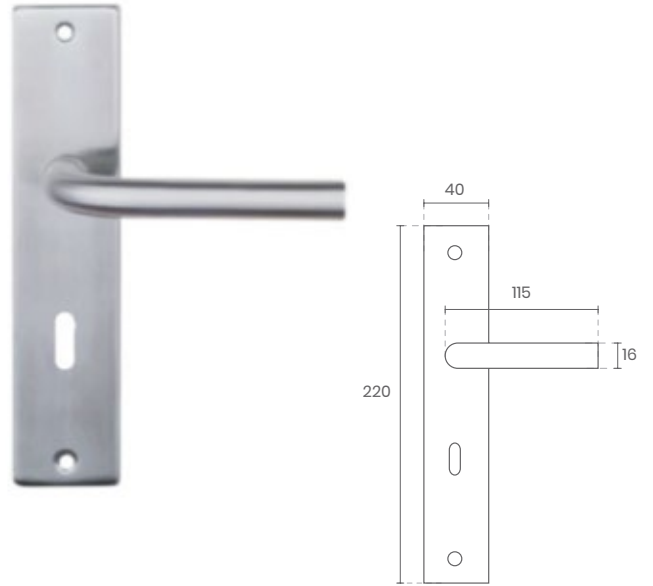

REF 09

■ ENTRADA CHAVE NORMAL REDONDO

■ ENTRADA CHAVE YALE REDONDO

REF 25

■ ENTRADA CHAVE NORMAL QUADRADO

■ ENTRADA CHAVE YALE QUADRADO

REF 24

18

REF 1997

■ COM ENTRADA DE CHAVE

REF FIXO 70MM

REF BOLA 55MM

REF 2200

REF 2201

REF / **4012**

OPÇÃO ENTRADA EM YALE
YALE ENTRY OPTION
OPTION D'ENTRÉE YALE

REF / **4011**

OPÇÃO ENTRADA EM YALE
YALE ENTRY OPTION
OPTION D'ENTRÉE YALE

REF / **5160**

OPÇÃO ENTRADA EM YALE
YALE ENTRY OPTION
OPTION D'ENTRÉE YALE

REF / **466**