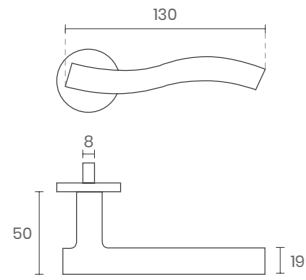

REF 05

REF 06

REF 07

REF 08