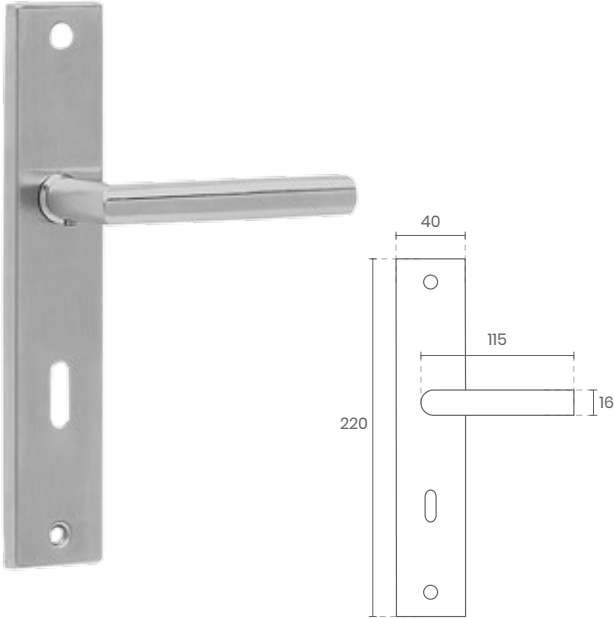

REF 09

■ ENTRADA CHAVE NORMAL REDONDO

■ ENTRADA CHAVE YALE REDONDO

REF 25

■ ENTRADA CHAVE NORMAL QUADRADO

■ ENTRADA CHAVE YALE QUADRADO

REF 24

18

REF 1997

■ COM ENTRADA DE CHAVE

REF FIXO 70MM

REF BOLA 55MM

REF 2200

REF 2201

REF / **4012**

OPÇÃO ENTRADA EM YALE
YALE ENTRY OPTION
OPTION D'ENTRÉE YALE

REF / **4011**

OPÇÃO ENTRADA EM YALE
YALE ENTRY OPTION
OPTION D'ENTRÉE YALE

REF / **5160**

OPÇÃO ENTRADA EM YALE
YALE ENTRY OPTION
OPTION D'ENTRÉE YALE

REF / **466**