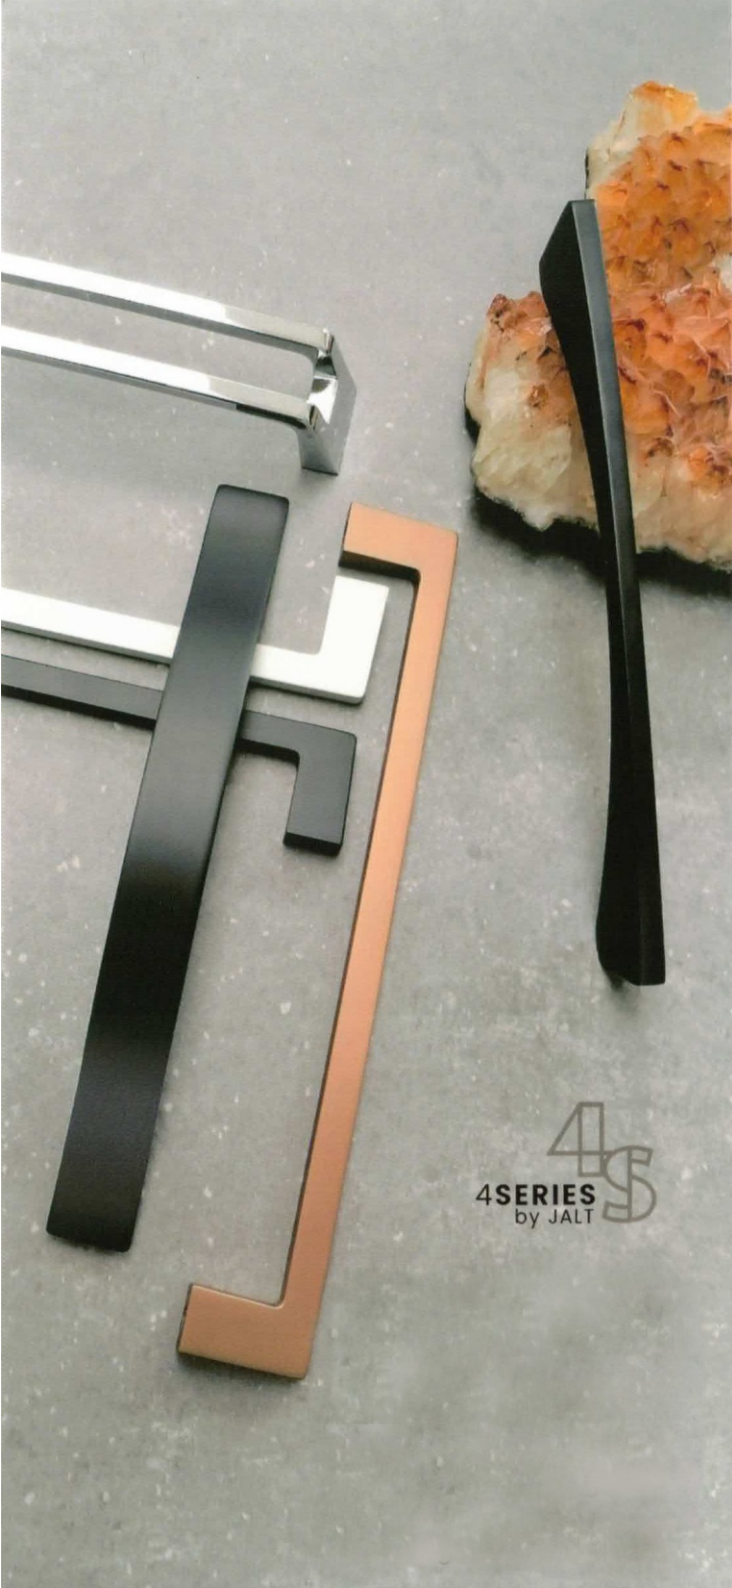

S1

REF.	ACABAMENTOS
S1.160.CB	Cromado brilhante
S1.160.NS	Niquelado satinado
S1.160.08	Preto

S2

REF.	ACABAMENTOS
S2.128.CB	Cromado brilhante
S2.128.NS	Niquelado satinado
S2.128.08	Preto
S1.160.06	Branco

S3

REF.	ACABAMENTOS
S3.128.CB	Cromado brilhante
S3.128.CM	Cromado mate
S3.128.NS	Niquelado satinado

S4

REF.	ACABAMENTOS
S4.128.CB	Cromado brilhante
S4.128.NS	Niquelado satinado

S5

REF.	ACABAMENTOS
S5.128.CB	Cromado brilhante
S5.128.NS	Niquelado satinado
S5.128.08	Preto
S5.128.18	Ouro mate
S5.192.CB	Cromado brilhante
S5.192.CM	Cromado mate
S5.192.NS	Niquelado satinado
S5.192.06	Branco
S5.192.08	Preto
S5.192.18	Ouro mate
S5.192.98	Cobre satinado
S5.320.CB	Cromado brilhante
S5.320.NS	Niquelado satinado
S5.320.08	Preto
S5.320.18	Ouro mate

REF.	ACABAMENTOS
S8.128.CB	Cromado brilhante
S8.128.CM	Cromado mate

S9

REF.	ACABAMENTOS
S9.096.CB	Cromado brilhante
S9.096.LP	Prateado lacada
S9.128.CB	Cromado brilhante
S9.128.LP	Prateado lacada
S9.128.NS	Niquelado satinado

S10

REF.	ACABAMENTOS
S10.128.CB	Cromado brilhante
S10.128.LP	Prateado lacada
S10.128.NS	Niquelado satinado

4\$  
4SERIES  
by JALT

Telefones:  
(+238) 983 37 27  
(+238) 951 17 73

E-mail:  
ronnieaburaya@omp.cv